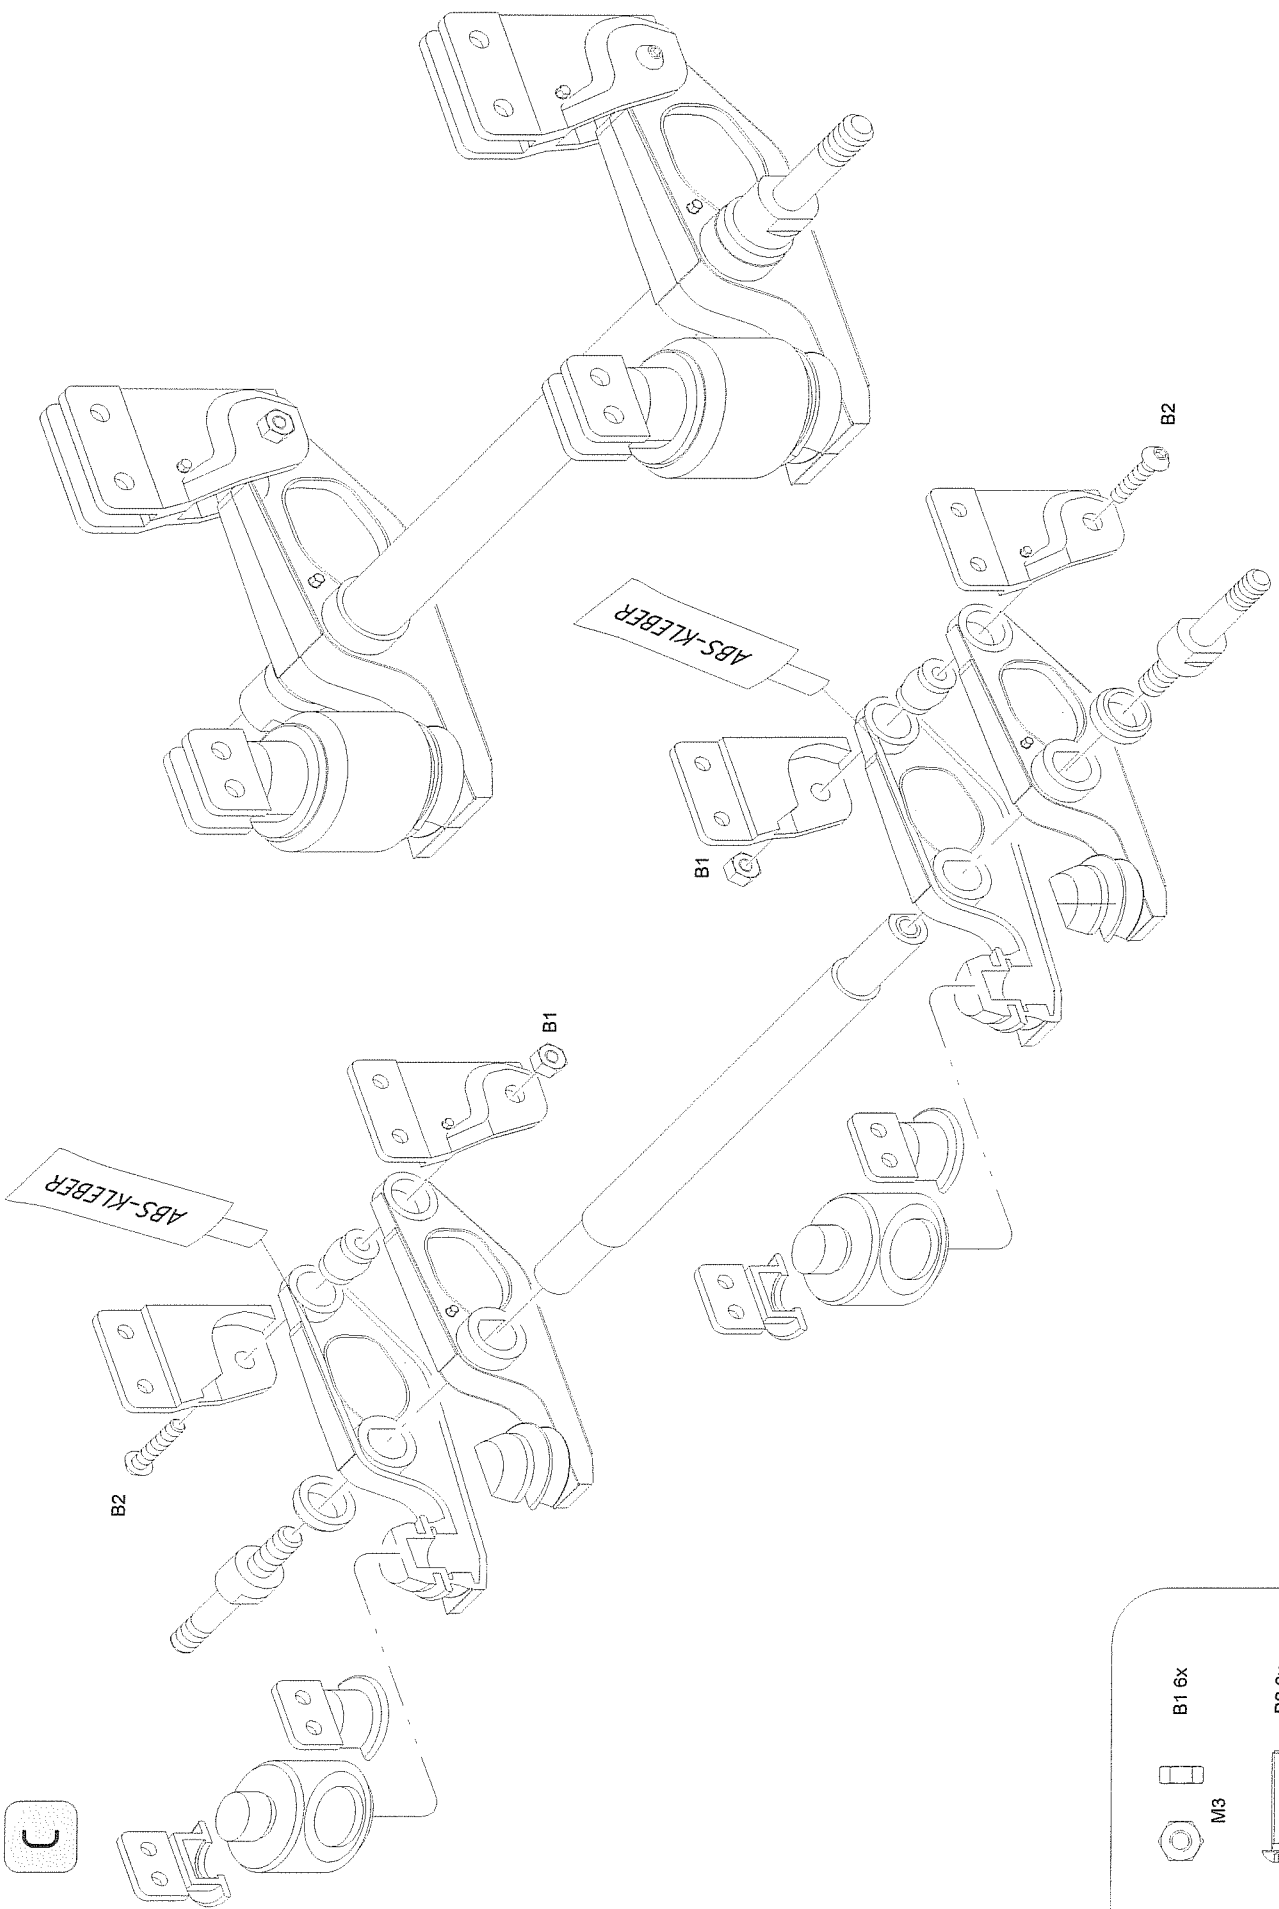

1:14 3-Achs-Flachbettauflieger Ver.II

1:14 3-Axle Flatbed-Trailer Ver.II

A

- A 5
2x
M3 x 8
- A 6
1x
M3 x 16
- A 8
4x
M3
- A 9
4x
3,2 x 6,5
- A 1
8x
M3 x 6
- A 2
6x
M3 x 8
- A 10
1x

B

B1
M2 x 6
4x

M3 x 14

B5
2x

B2
M2 x 6
2x

B3
2.2 x 6.5
4x

B8
M2
2x

- B1 6x
- M3
- B2 6x
- M3x14

C

D

E

M3 x 8

Carson-Model Sport // Abt. Service // Mittlere Mutsch 9 // 96515 Sonneberg

www.service.carson-modelsport.com