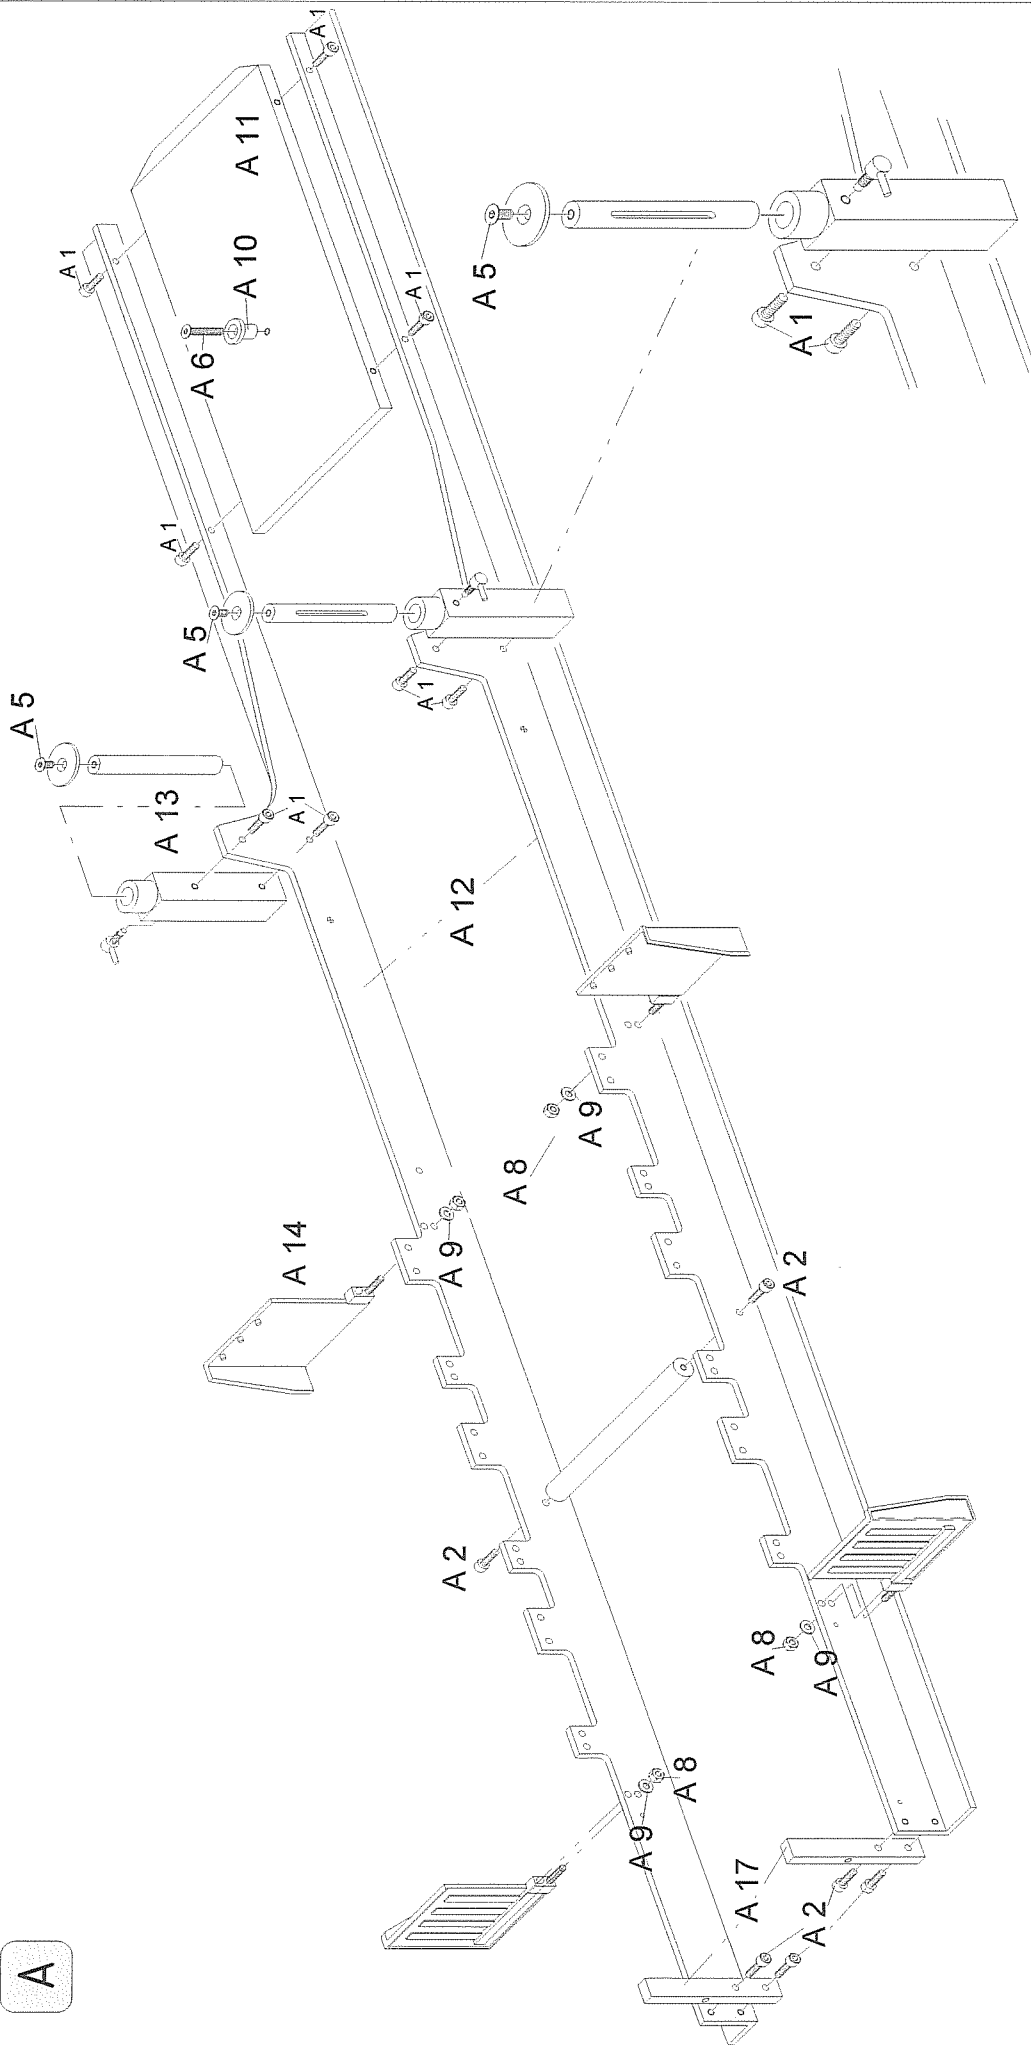

1:14 3-Achs-Flachbettauflieger Ver.II

1:14 3-Axle Flatbed-Trailer Ver.II

A

- A 5
2x
M3 x 8
- A 6
1x
M3 x 16
- A 8
4x
M3
- A 9
4x
3,2 x 6,5
- A 1
8x
M3 x 6
- A 2
6x
M3 x 8
- A 10
1x

B

B1
M2 x 6
4x

M3 x 14

B5
2x

B2
M2 x 6
2x

B3
2.2 x 6.5
4x

B8
M2
2x

- B1 6x
- M3
- B2 6x
- M3x14

C

D

E

M3 x 8

2.9 x 9.5

F

-  A1 8x
-  M2 x 6
-  M2
-  A2 8x
-  M3 x 6
-  A3 4x

TAMIYA-CARSON
Modellbau GmbH & Co. KG

Werkstraße 1 // D-90765 Fürth // www.carson-modelsport.com

03675 7333 343

Service-Hotline for Germany: Mo-Do 8.00-16.00 Uhr // Fr 8.00 -12.30 Uhr