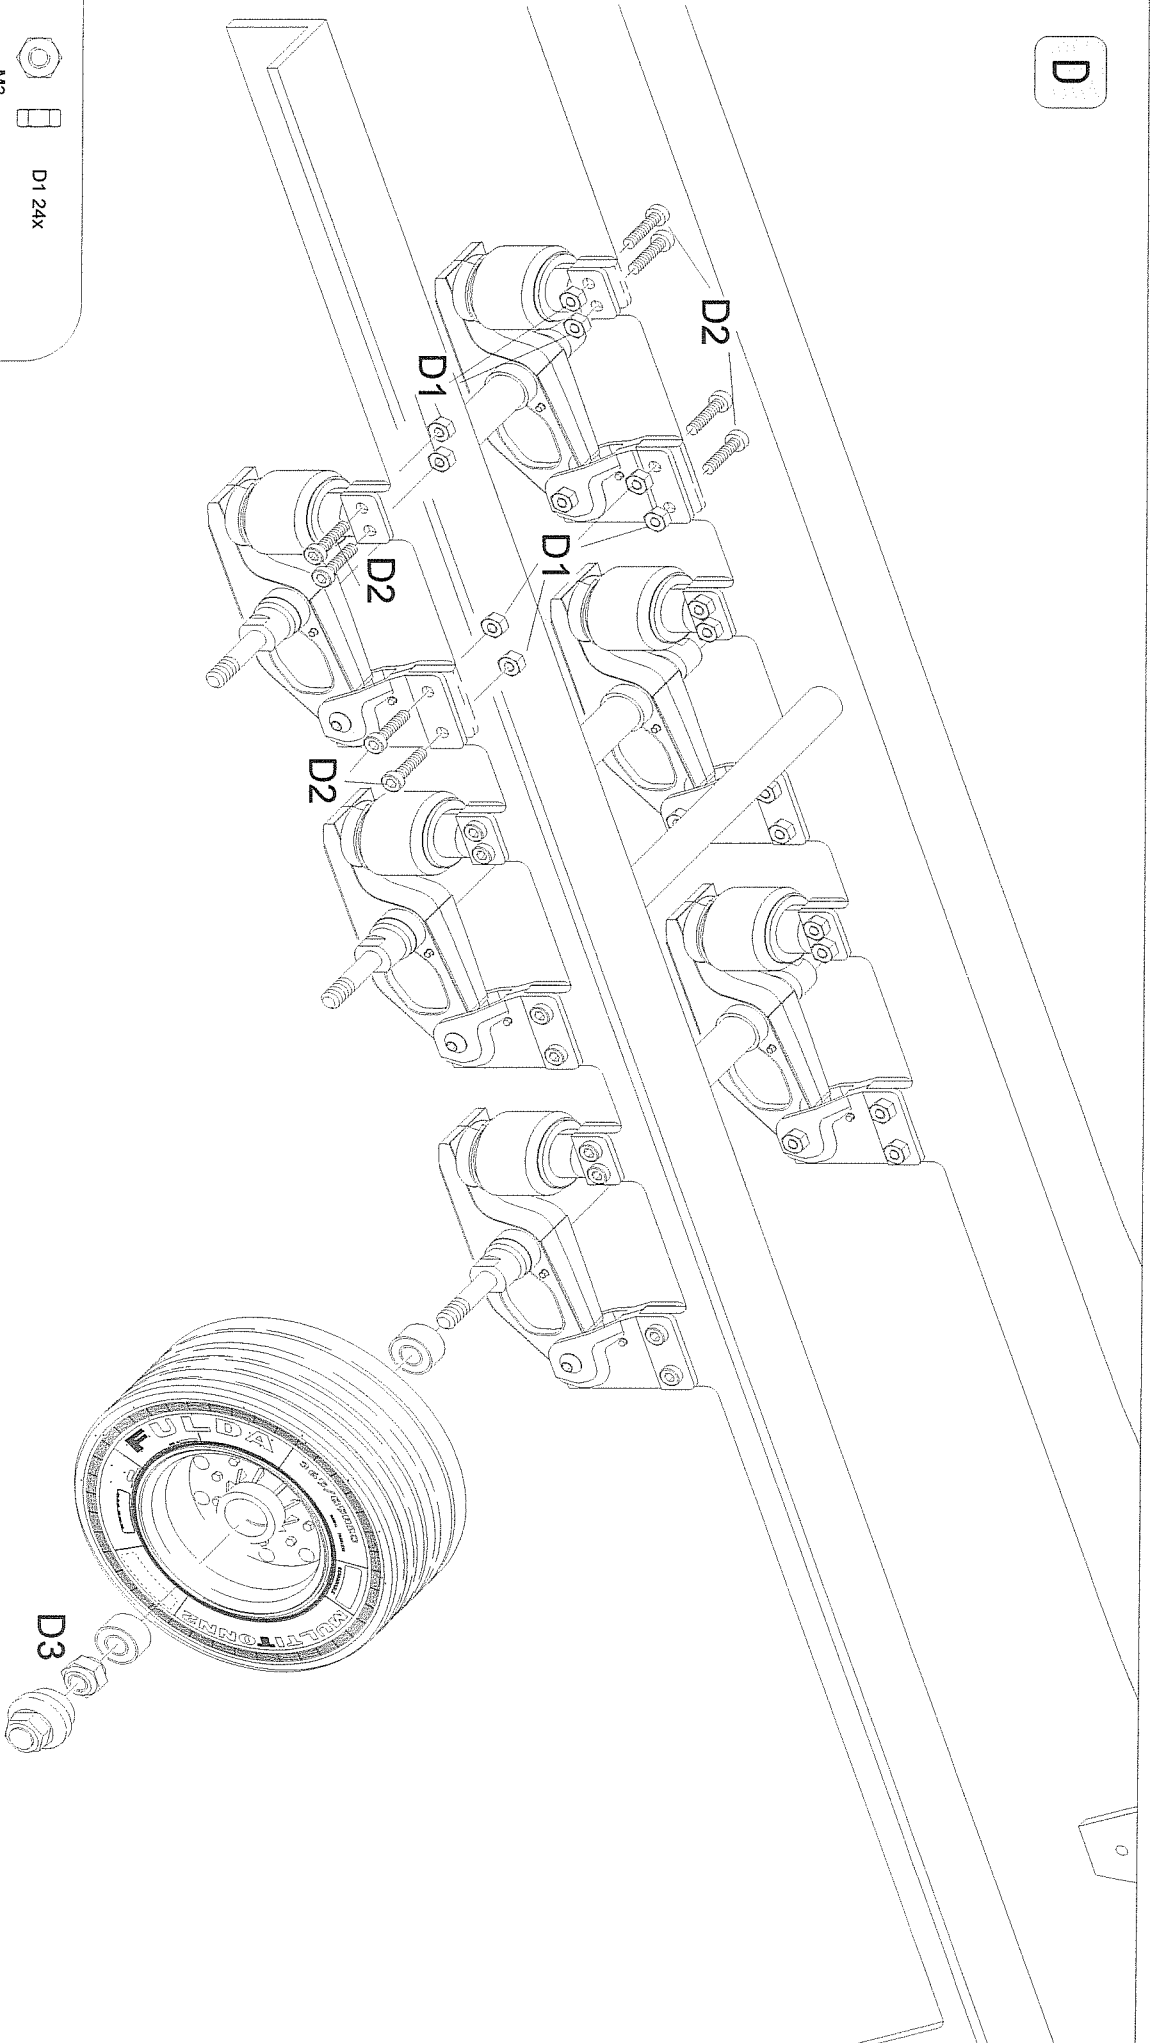

1:14 3-Achs-Flachbettauflieger Ver.II

1:14 3-Axle Flatbed-Trailer Ver.II

A

- A 5
2x
M3 x 8
- A 6
1x
M3 x 16
- A 8
4x
M3
- A 9
4x
3,2 x 6,5
- A 1
8x
M3 x 6
- A 2
6x
M3 x 8
- A 10
1x

B

B1
M2 x 6
4x

M3 x 14

B5
2x

B2
M2 x 6
2x

B3
2.2 x 6.5
4x

B8
M2
2x

- B1 6x
- M3
- B2 6x
- M3x14

C

D

E

M3 x 8