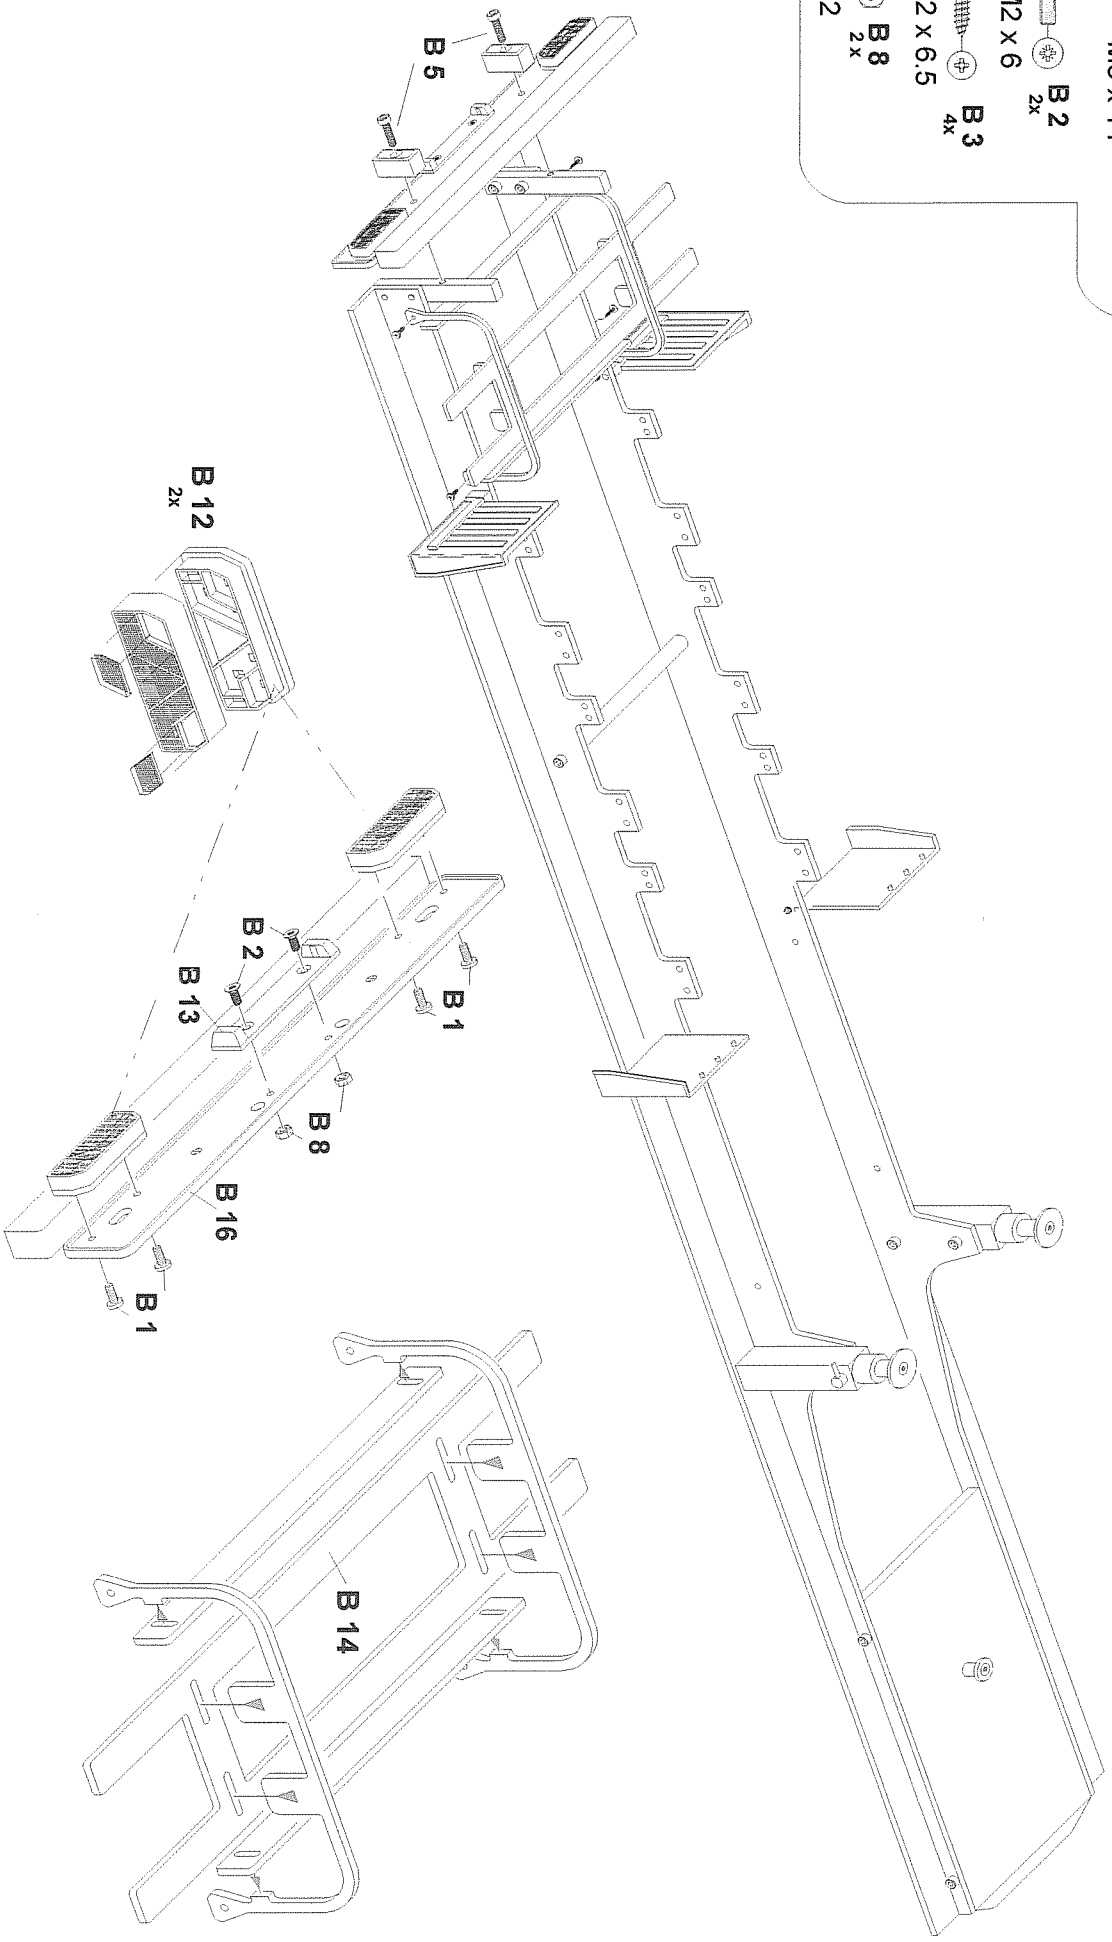

1:14 3-Achs-Flachbettauflieger Ver.II

1:14 3-Axle Flatbed-Trailer Ver.II

A

- A 5
2x
M3 x 8
- A 6
1x
M3 x 16
- A 8
4x
M3
- A 9
4x
3,2 x 6,5
- A 1
8x
M3 x 6
- A 2
6x
M3 x 8
- A 10
1x

B

B1
M2 x 6
4x

M3 x 14

B5
2x

B2
M2 x 6
2x

B3
2.2 x 6.5
4x

B8
M2
2x

- B1 6x
- M3
- B2 6x
- M3x14

C

D

E

M3 x 8