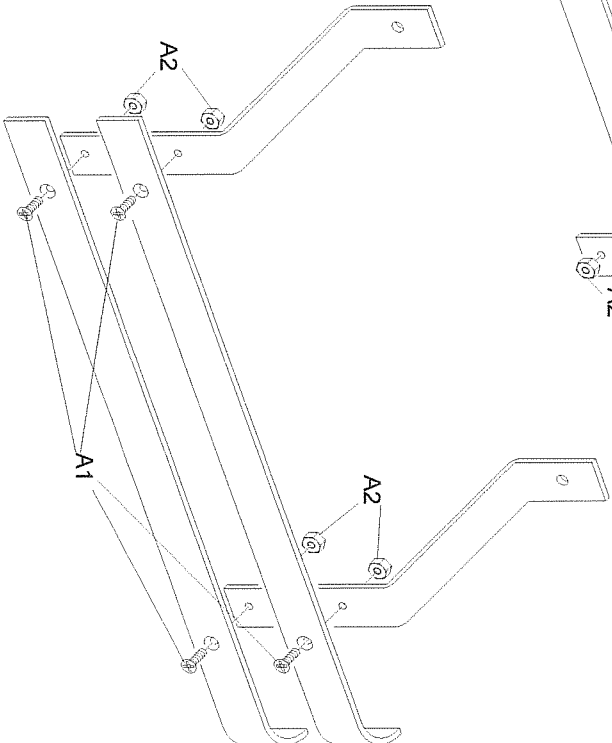

1:14 3-Achs-Flachbettauflieger Ver.II

1:14 3-Axle Flatbed-Trailer Ver.II

A

- A 5
2x
M3 x 8
- A 6
1x
M3 x 16
- A 8
4x
M3
- A 9
4x
3,2 x 6,5
- A 1
8x
M3 x 6
- A 2
6x
M3 x 8
- A 10
1x

B

B1
M2 x 6
4x

M3 x 14

B5
2x

B2
M2 x 6
2x

B3
2.2 x 6.5
4x

B8
M2
2x

- B1 6x
- M3
- B2 6x
- M3x14

C

D

E

M3 x 8

2.9 x 9.5

F

-  A1 8x
-  M2 x 6
-  M2
-  A2 8x
-  M3 x 6
-  A3 4x

TAMIYA-CARSON
Modellbau GmbH & Co. KG

Werkstraße 1 // D-90765 Fürth // www.carson-modelsport.com

03675 7333 343

Service-Hotline for Germany: Mo-Do 8.00-16.00 Uhr // Fr 8.00 -12.30 Uhr